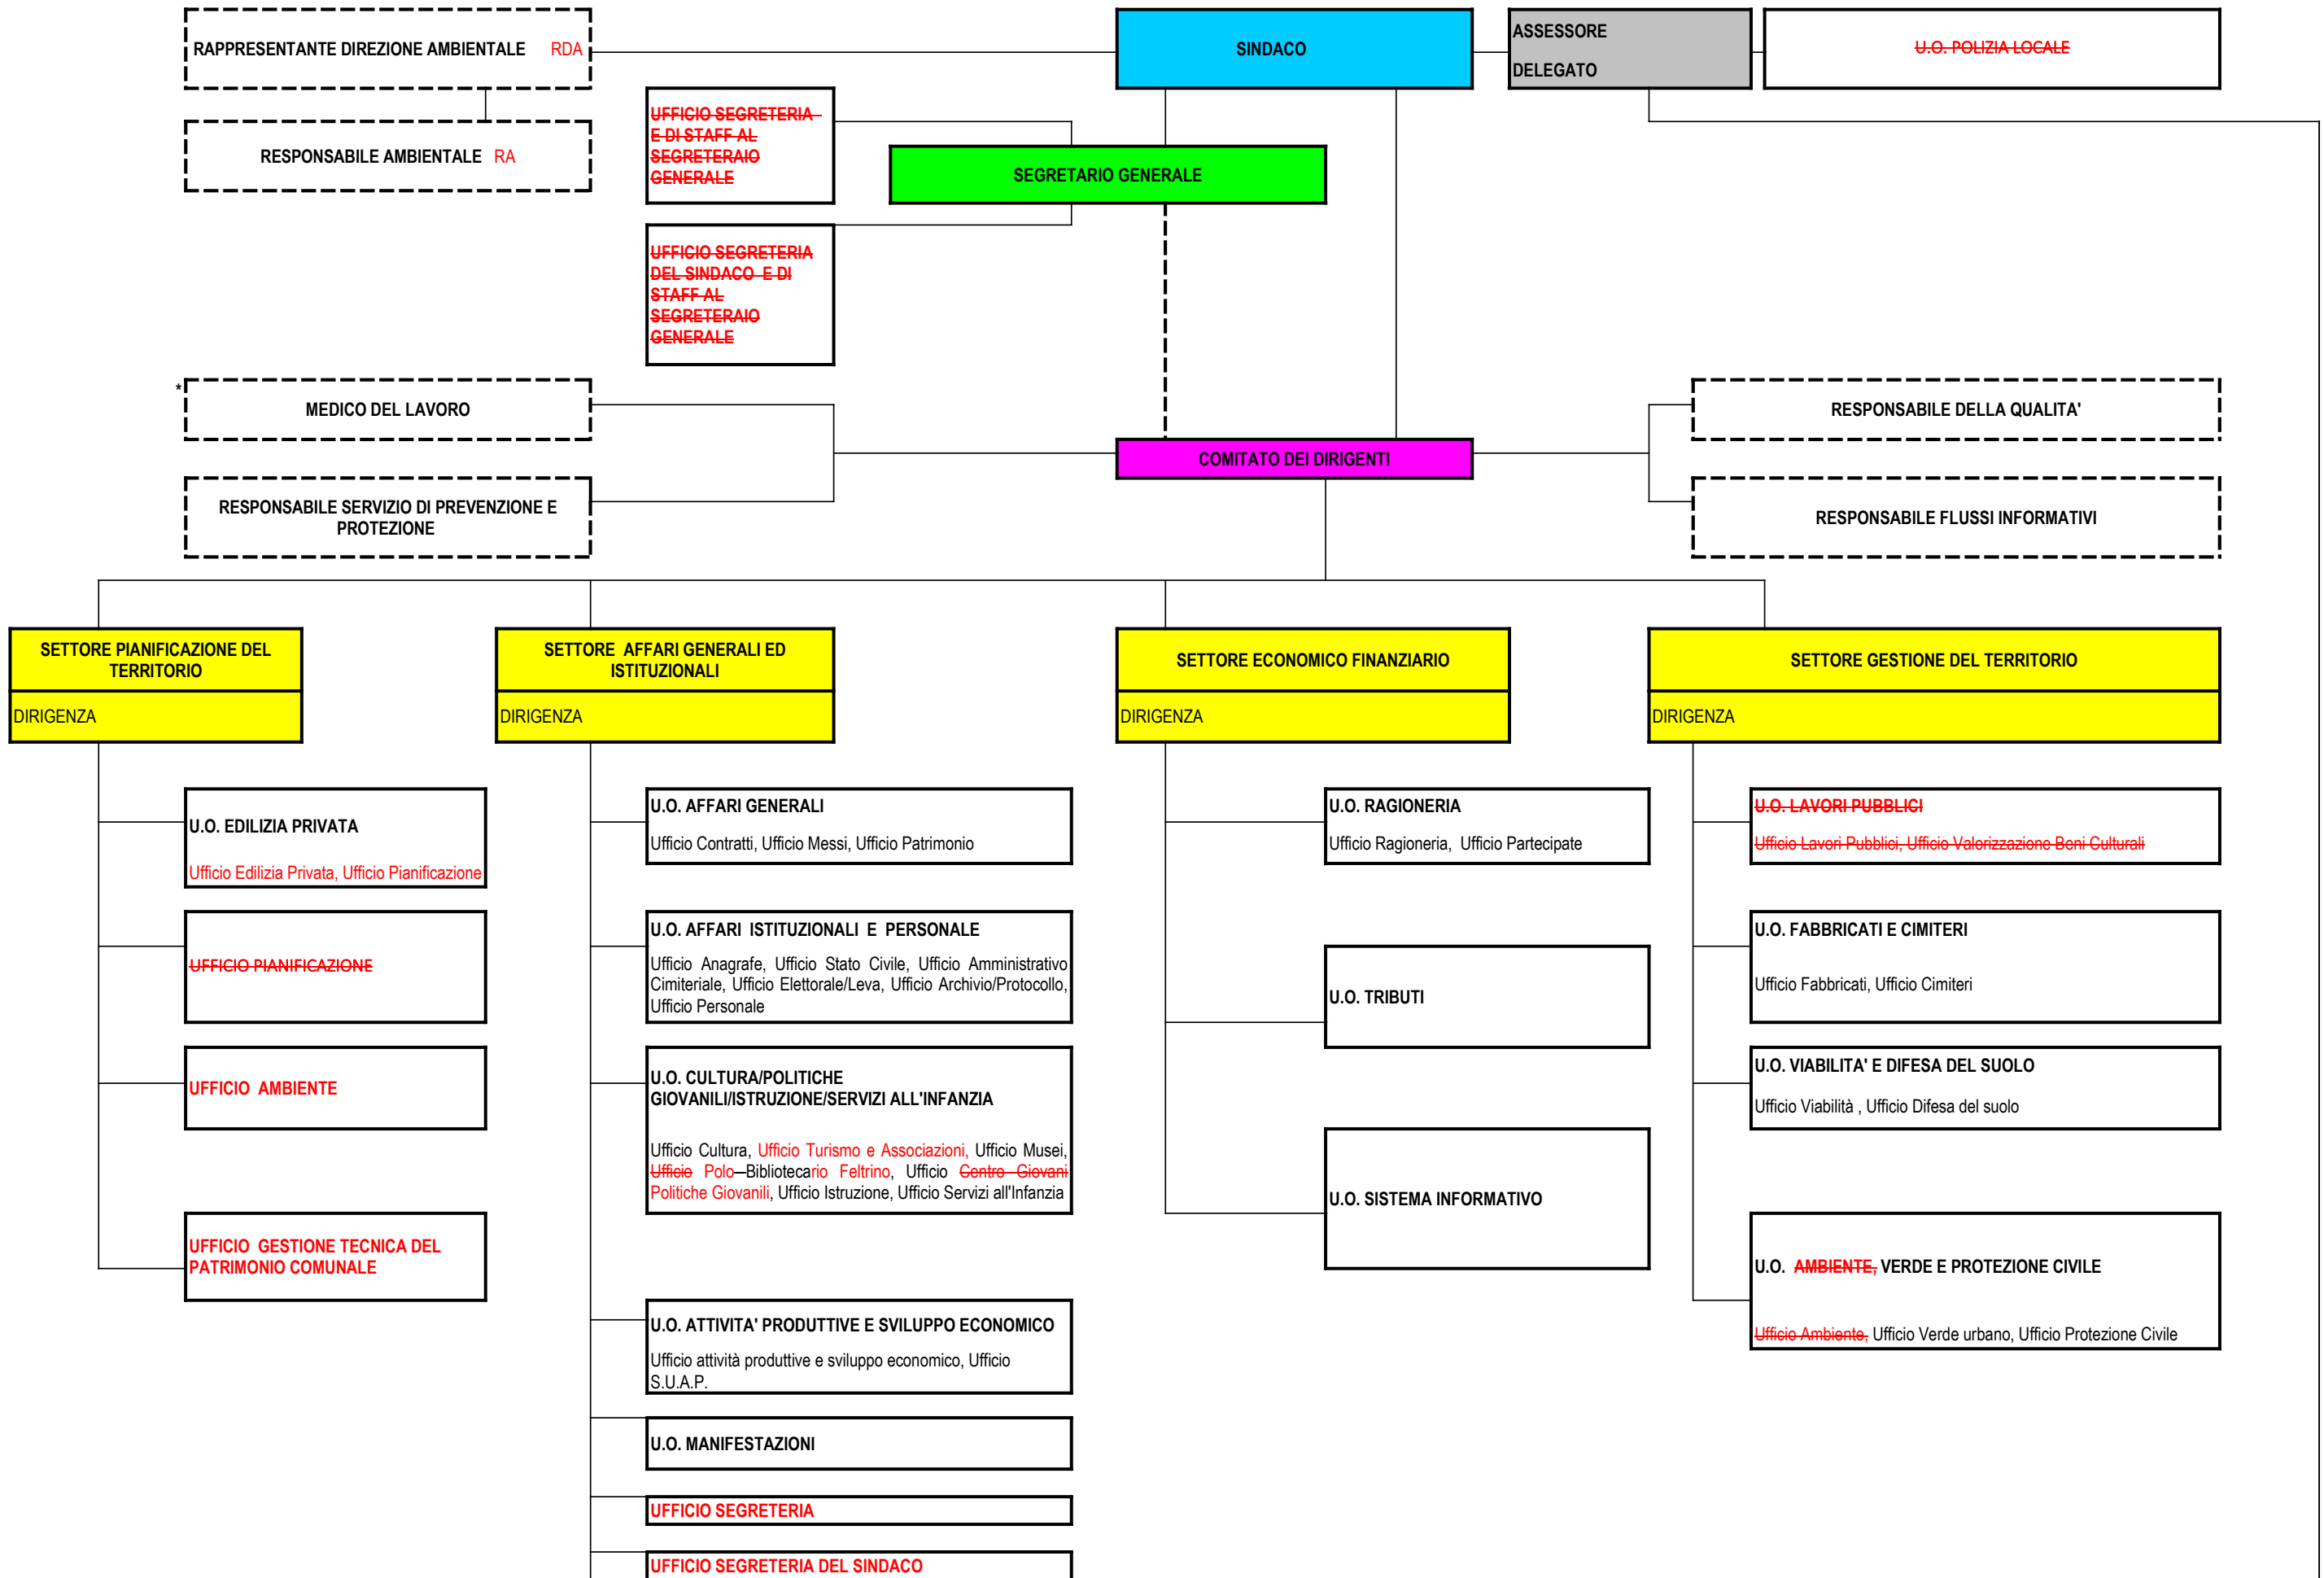

COMUNE DI FELTRE

U.O. POLIZIA LOCALE

** UNITA' DI PROGETTO VALORIZZAZIONE DEL PATRIMONIO
COMUNALE

** UNITA' DI PROGETTO EUROPROGETTAZIONE

** UNITA' DI PROGETTO PROGETTI SPECIALI

- NOTE:
- * Il Medico del Lavoro è consulente esterno
 - ** L'attivazione e la direzione delle della Unità di Progetto: ~~Valorizzazione del patrimonio Comunale~~ ~~Europrogettazione~~ Progetti Speciali avviene con provvedimento sindacale.