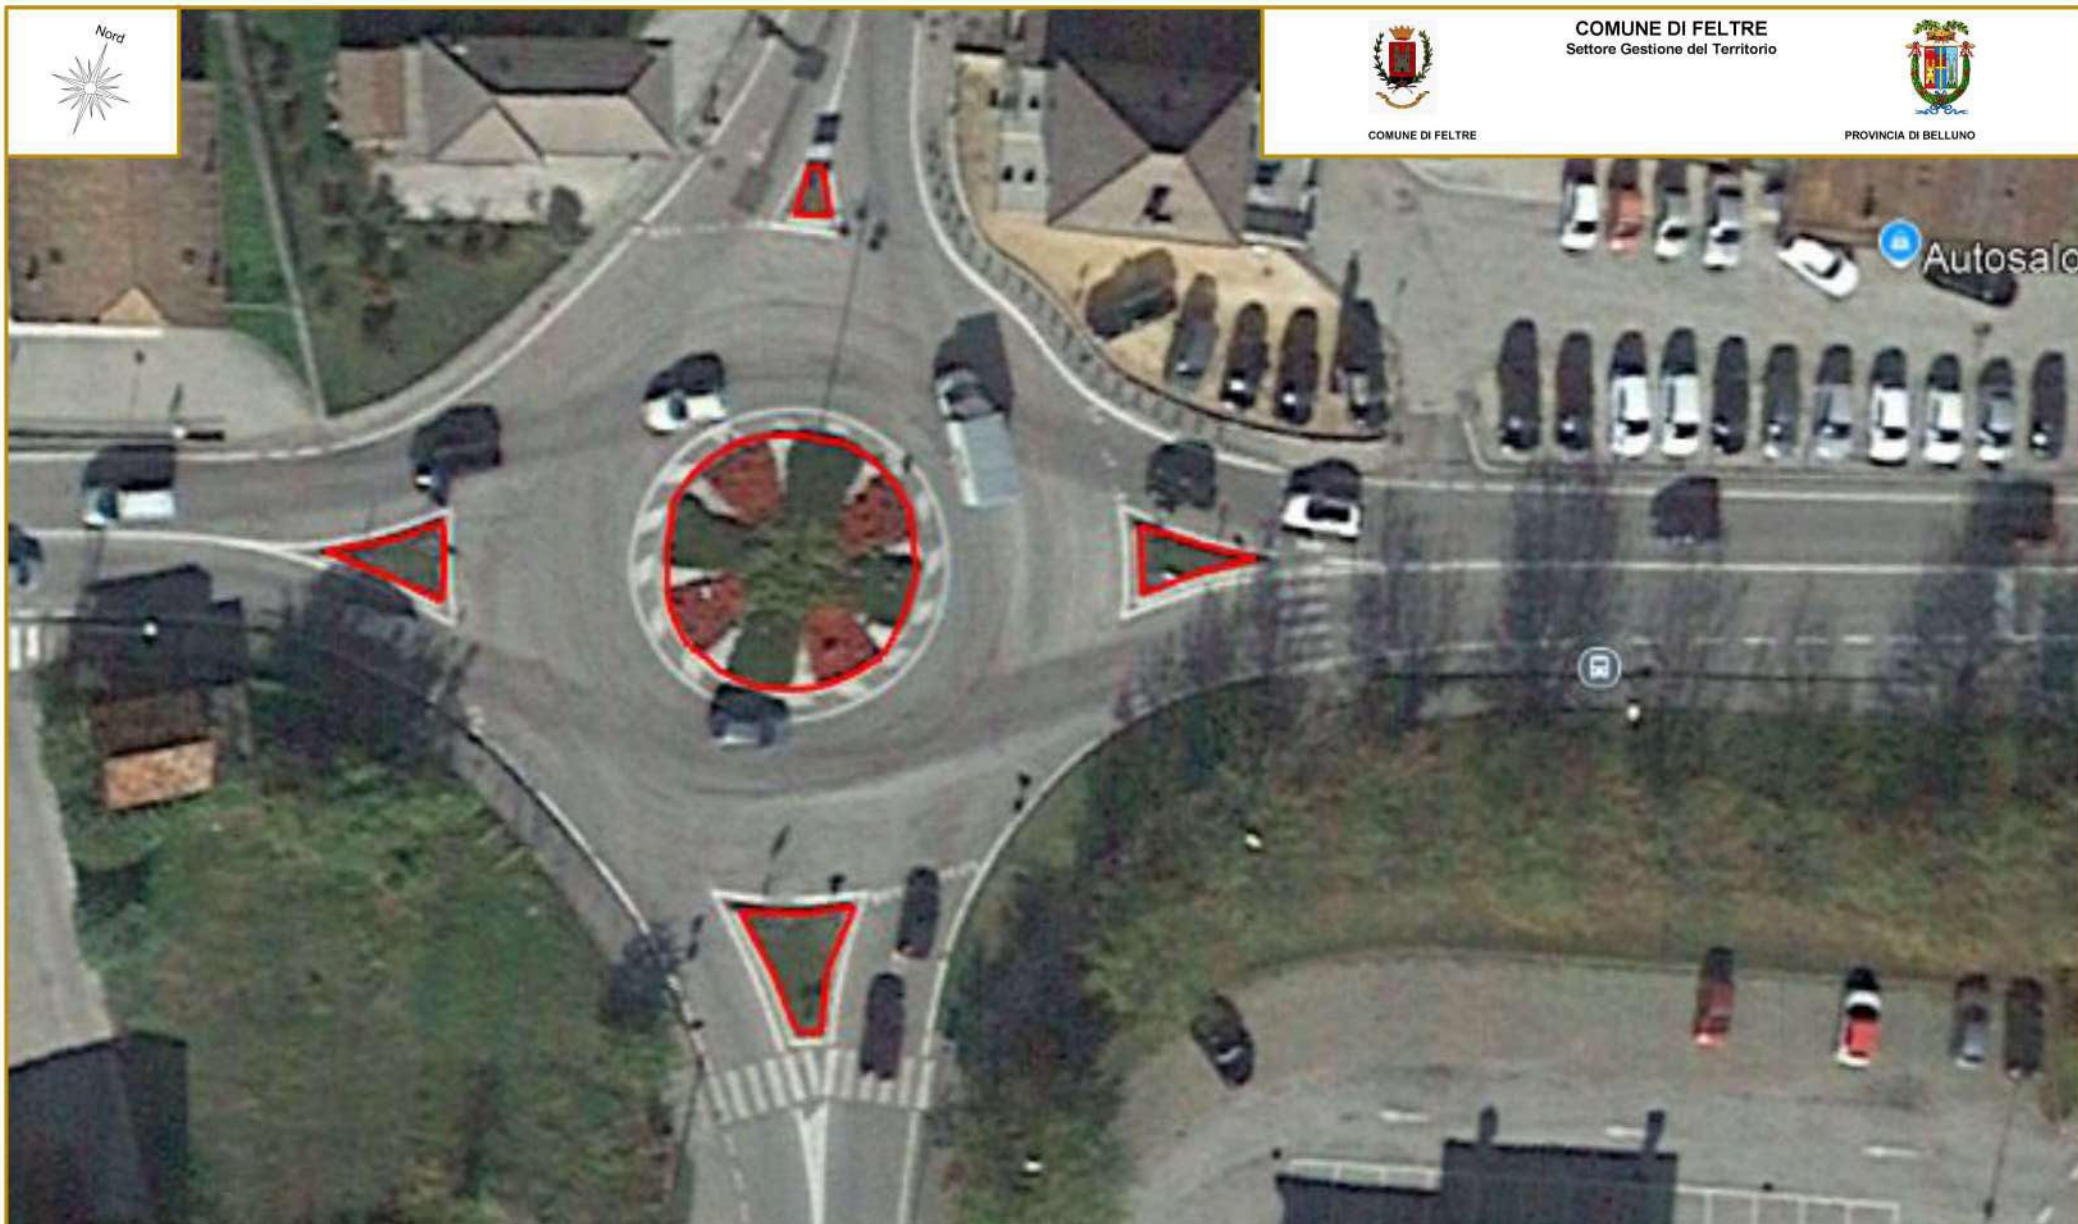

COMUNE DI FELTRE

COMUNE DI FELTRE
Settore Gestione del Territorio

PROVINCIA DI BELLUNO

INDIVIDUAZIONE

DENOMINAZIONE: Vigili del Fuoco
LUOGO: Via Bagnols s. C. - Via Fusinato
Area: 185 m²

LEGENDA

- Aree verdi in oggetto
- Strade

PRESCRIZIONI e POSSIBILI MODIFICHE

- Mantenimento alberi esistenti
- Mantenimento essenze floricole esistenti (rondò)

POSSIBILI MODIFICHE

- Eliminazione o sostituzione arbusti