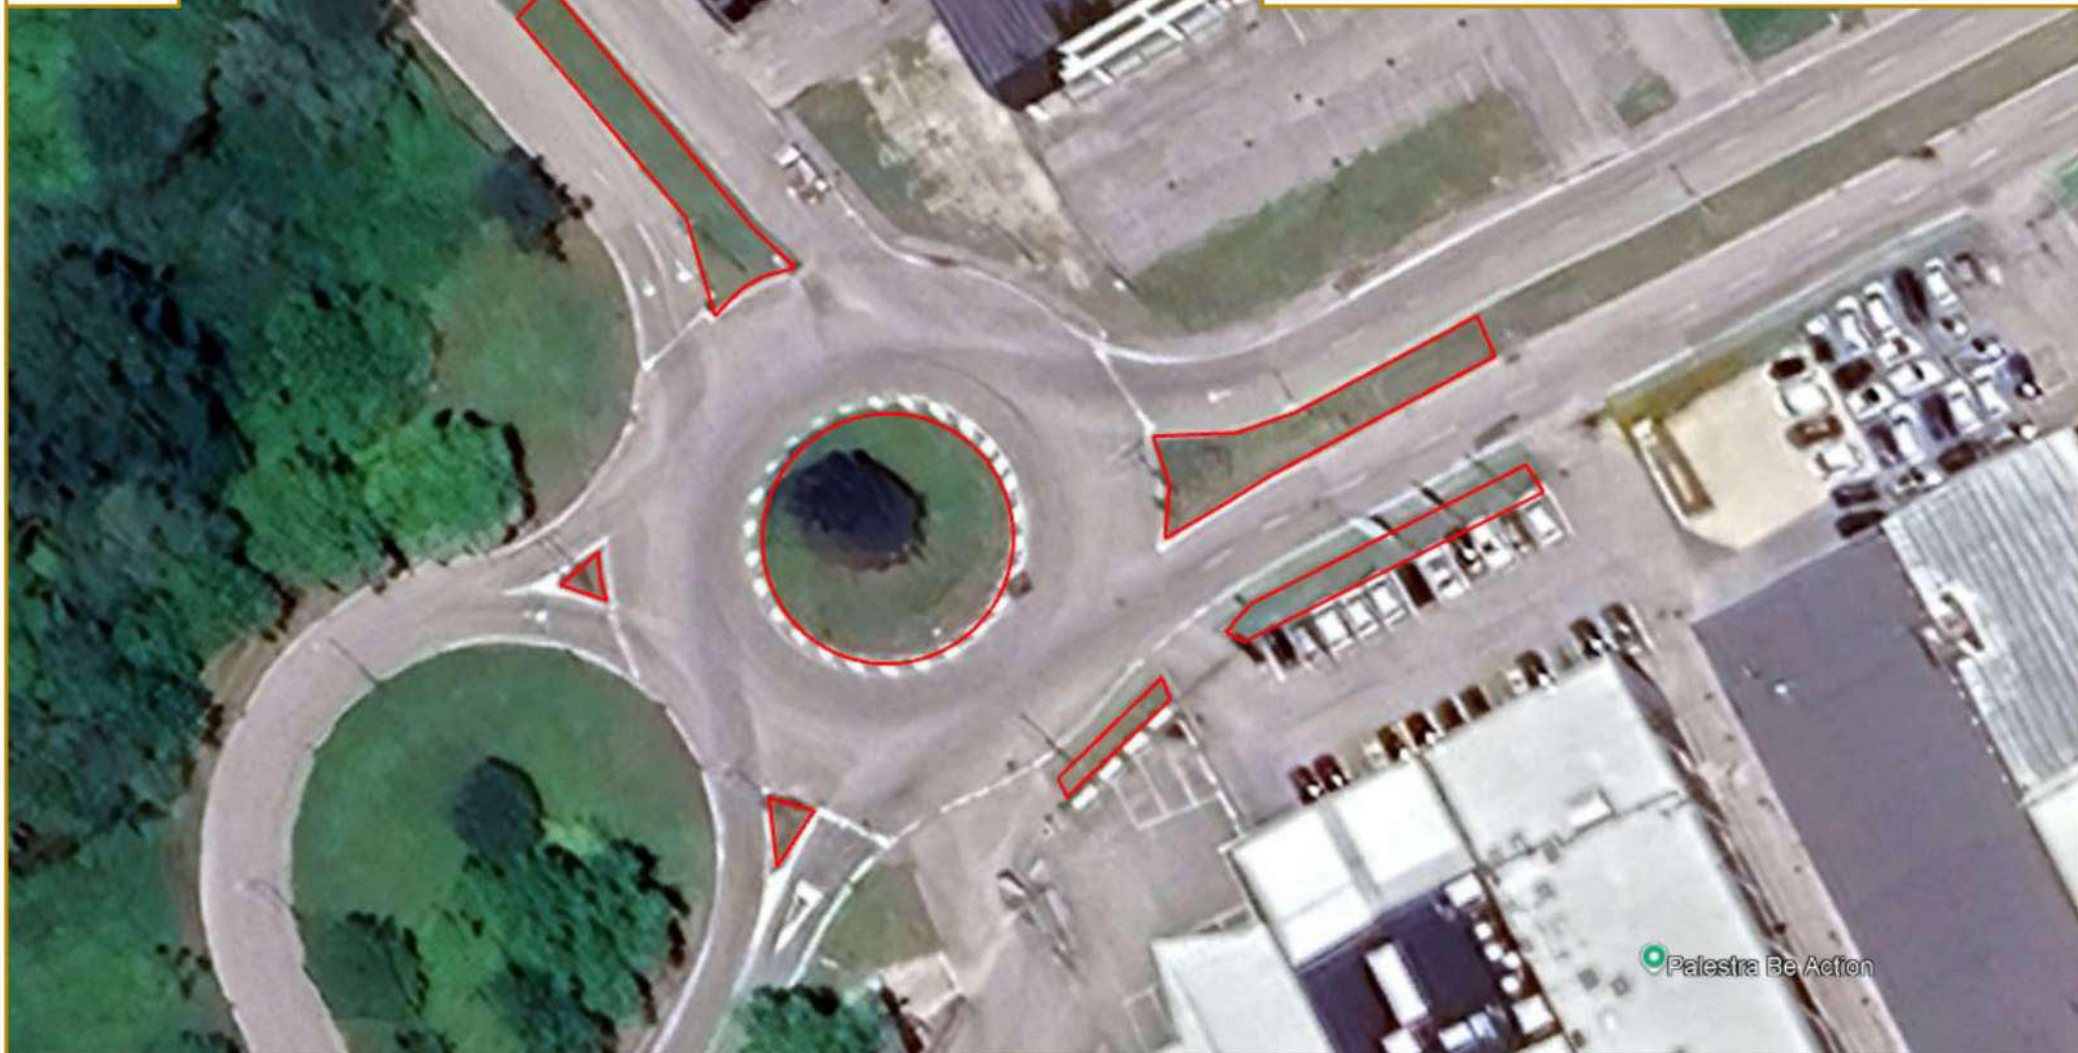

COMUNE DI FELTRE

COMUNE DI FELTRE
Settore Gestione del Territorio

PROVINCIA DI BELLUNO

INDIVIDUAZIONE

DENOMINAZIONE: Industrie

LUOGO: Via Cav. di Vittorio Veneto

Area: 450 m²

LEGENDA

Aree verdi in oggetto

Strade

PRESCRIZIONI e POSSIBILI MODIFICHE

- Mantenimento alberi esistenti, soprattutto faggio centrale alla rotonda (donazione commemorativa)

POSSIBILI MODIFICHE

- Eliminazione o sostituzione arbusti