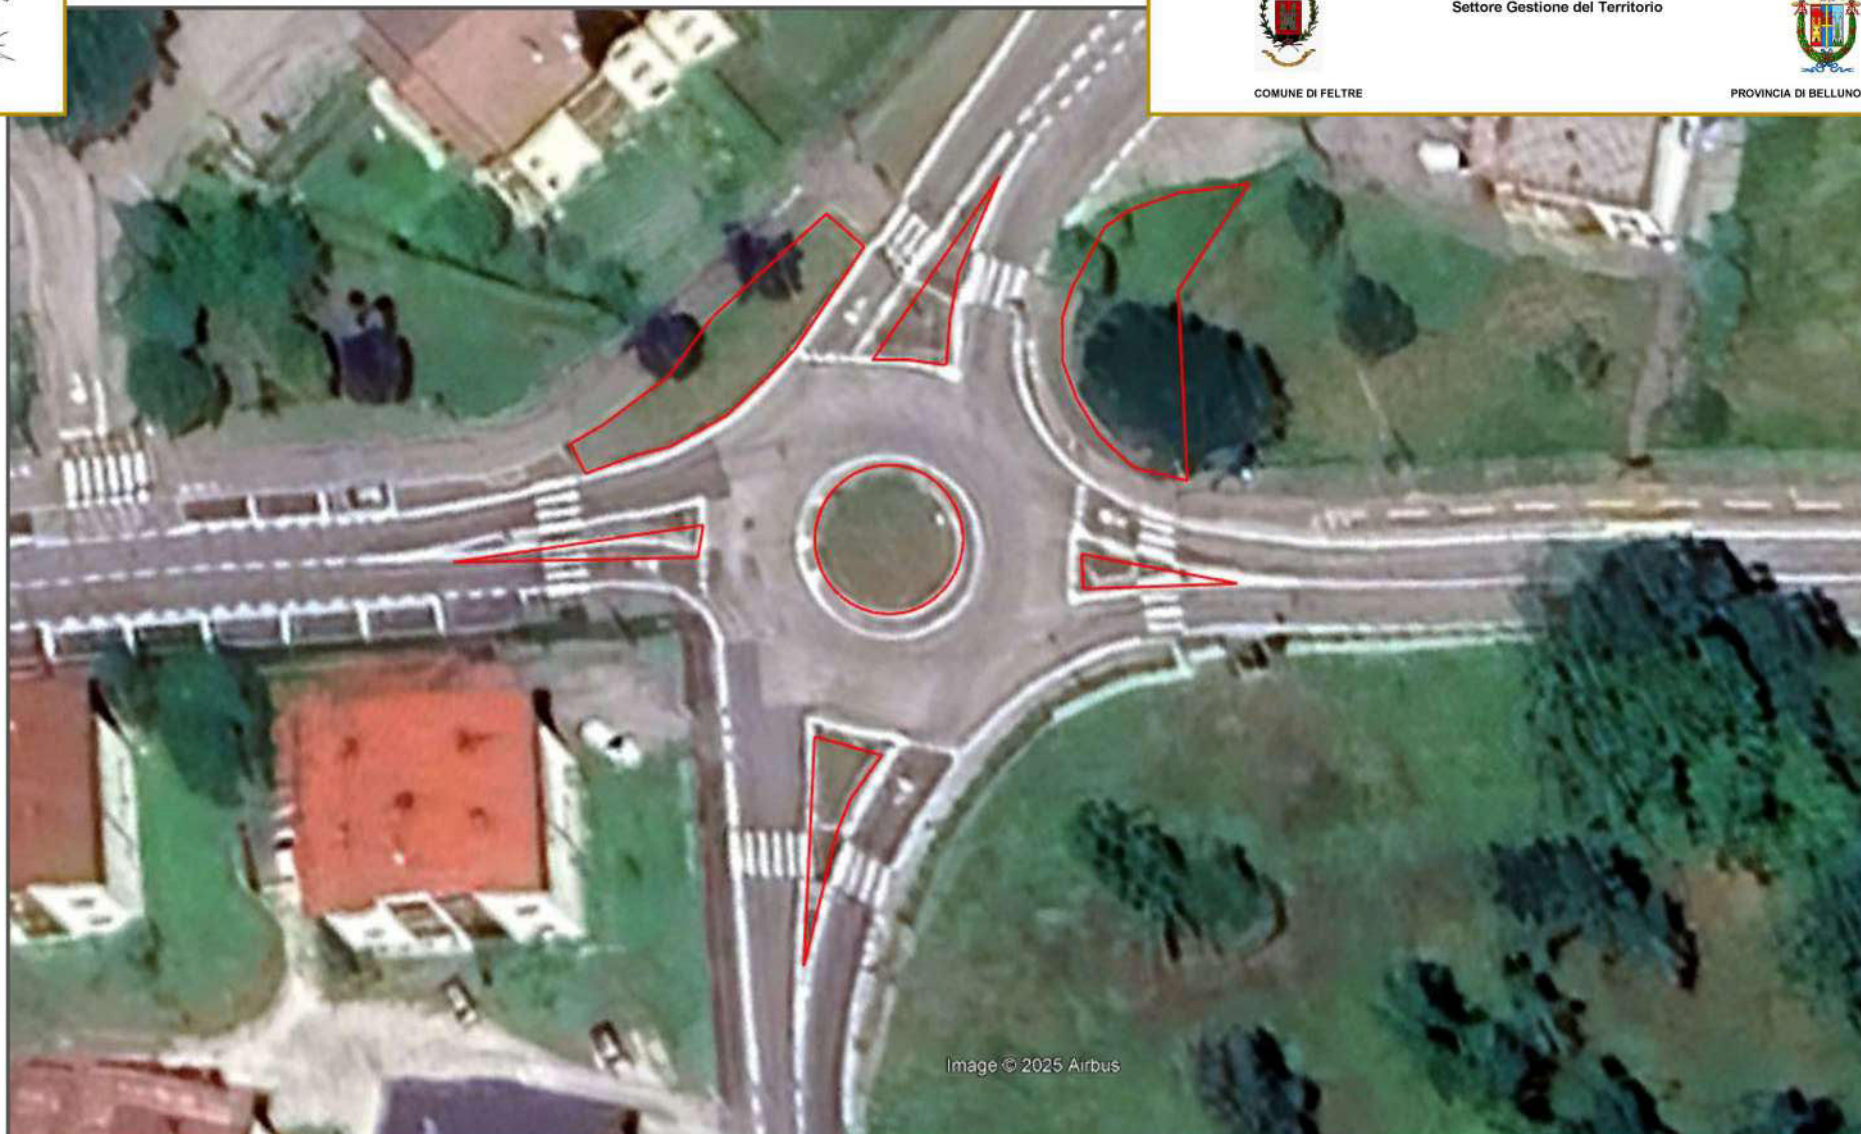

COMUNE DI FELTRE

COMUNE DI FELTRE
Settore Gestione del Territorio

PROVINCIA DI BELLUNO

INDIVIDUAZIONE

DENOMINAZIONE: Stadio nord

LUOGO: Via Venture - Via C. Colombo

Area: 450 m²

LEGENDA

Aree verdi in oggetto

Strade

PRESCRIZIONI e POSSIBILI MODIFICHE

- Mantenimento alberi esistenti

POSSIBILI MODIFICHE

- Eliminazione o sostituzione arbusti