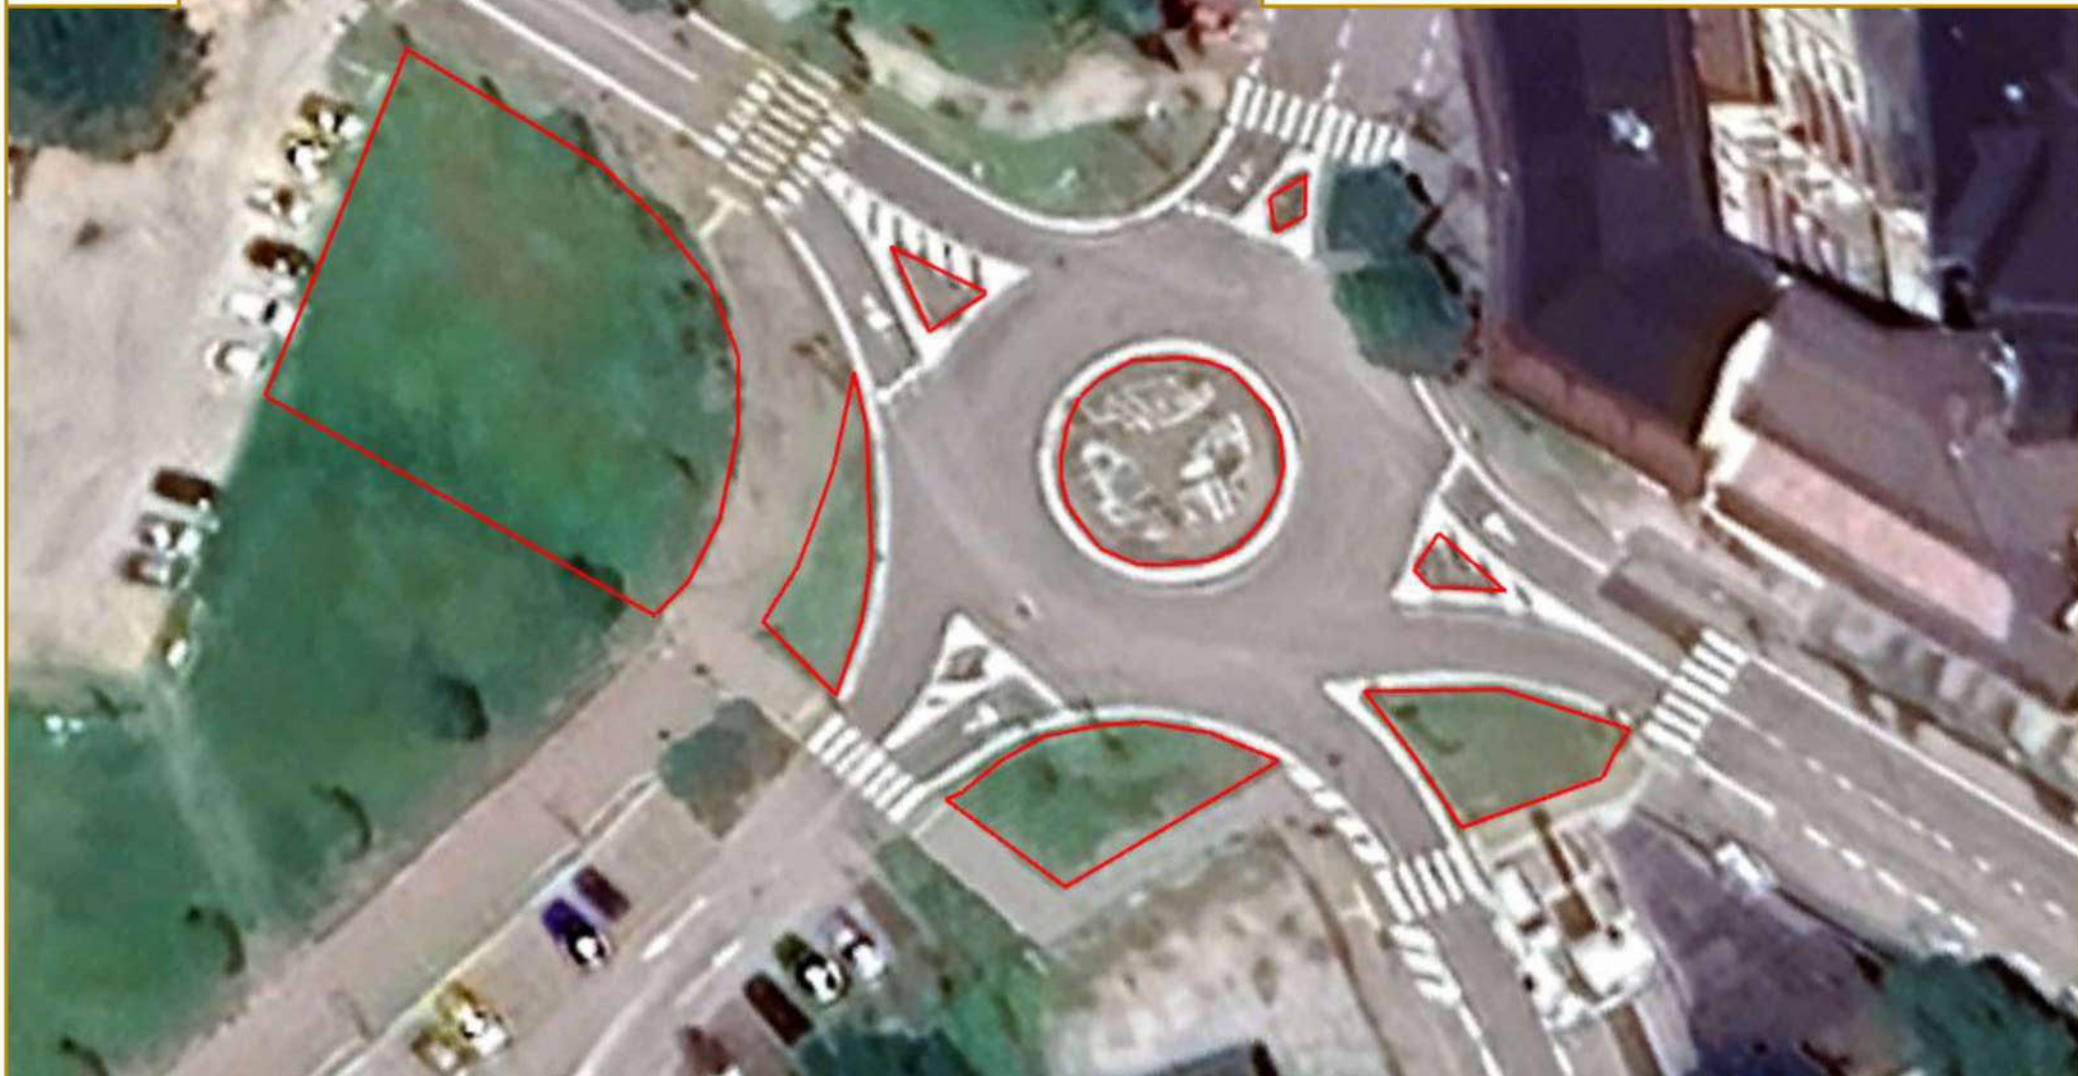

COMUNE DI FELTRE

COMUNE DI FELTRE
Settore Gestione del Territorio

PROVINCIA DI BELLUNO

INDIVIDUAZIONE

DENOMINAZIONE: Altanon Nord
LUOGO: Via Castaldi - Viale Piave
Area: 870 m²

LEGENDA

-  Aree verdi in oggetto
-  Strade

PROVINCIA DI BELLUNO

INDIVIDUAZIONE

DENOMINAZIONE: Altanon

LUOGO: Viale M. Grappa - Via Folli

Area: 1340 m²

LEGENDA

 Aree verdi in oggetto

 Strade

INDIVIDUAZIONE

DENOMINAZIONE: Cellarda

LUOGO: Via Sorgenti - Via Villapaiera

Area: 820 m²

LEGENDA

 Aree verdi in oggetto

 Strade

PRESCRIZIONI e POSSIBILI MODIFICHE