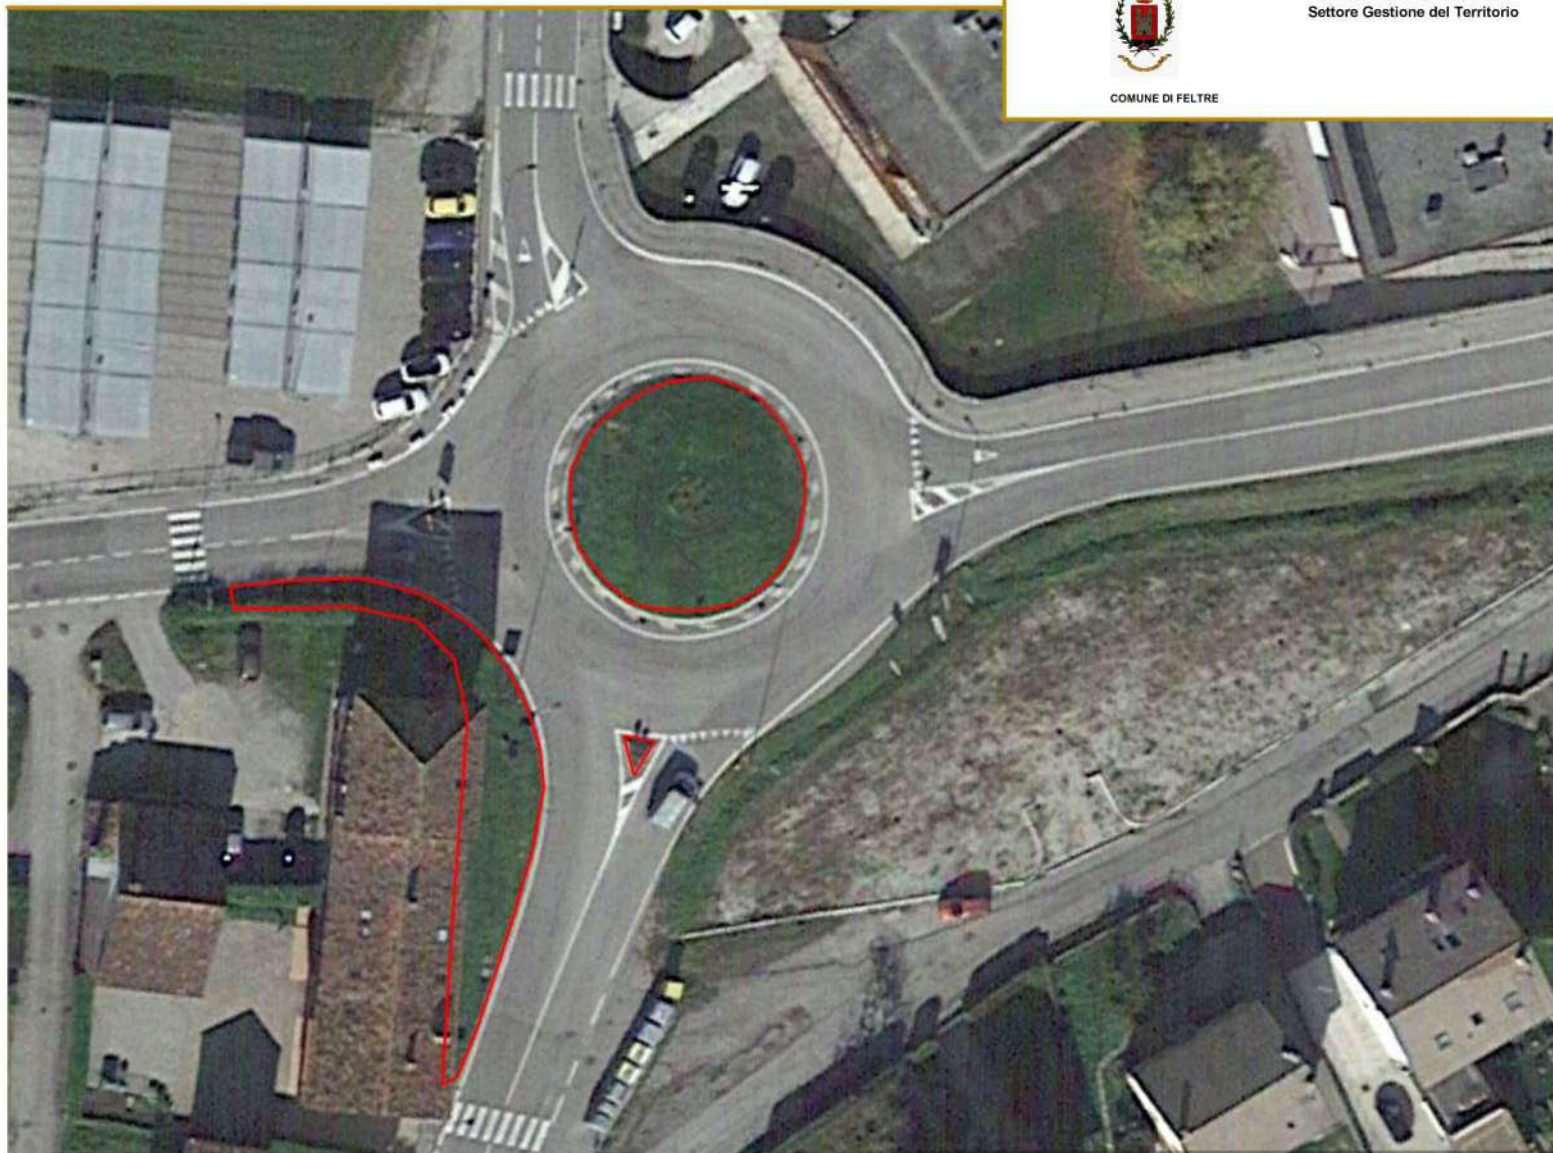

COMUNE DI FELTRE

COMUNE DI FELTRE
Settore Gestione del Territorio

PROVINCIA DI BELLUNO

INDIVIDUAZIONE

DENOMINAZIONE: Via Vignigole

LUOGO: Viale Vignigole - Via M. Lungo

Area: 480 m²

LEGENDA

Aree verdi in oggetto

Strade

PRESCRIZIONI e POSSIBILI MODIFICHE

- Mantenimento alberi esistenti

POSSIBILI MODIFICHE

- Eliminazione o sostituzione arbusti