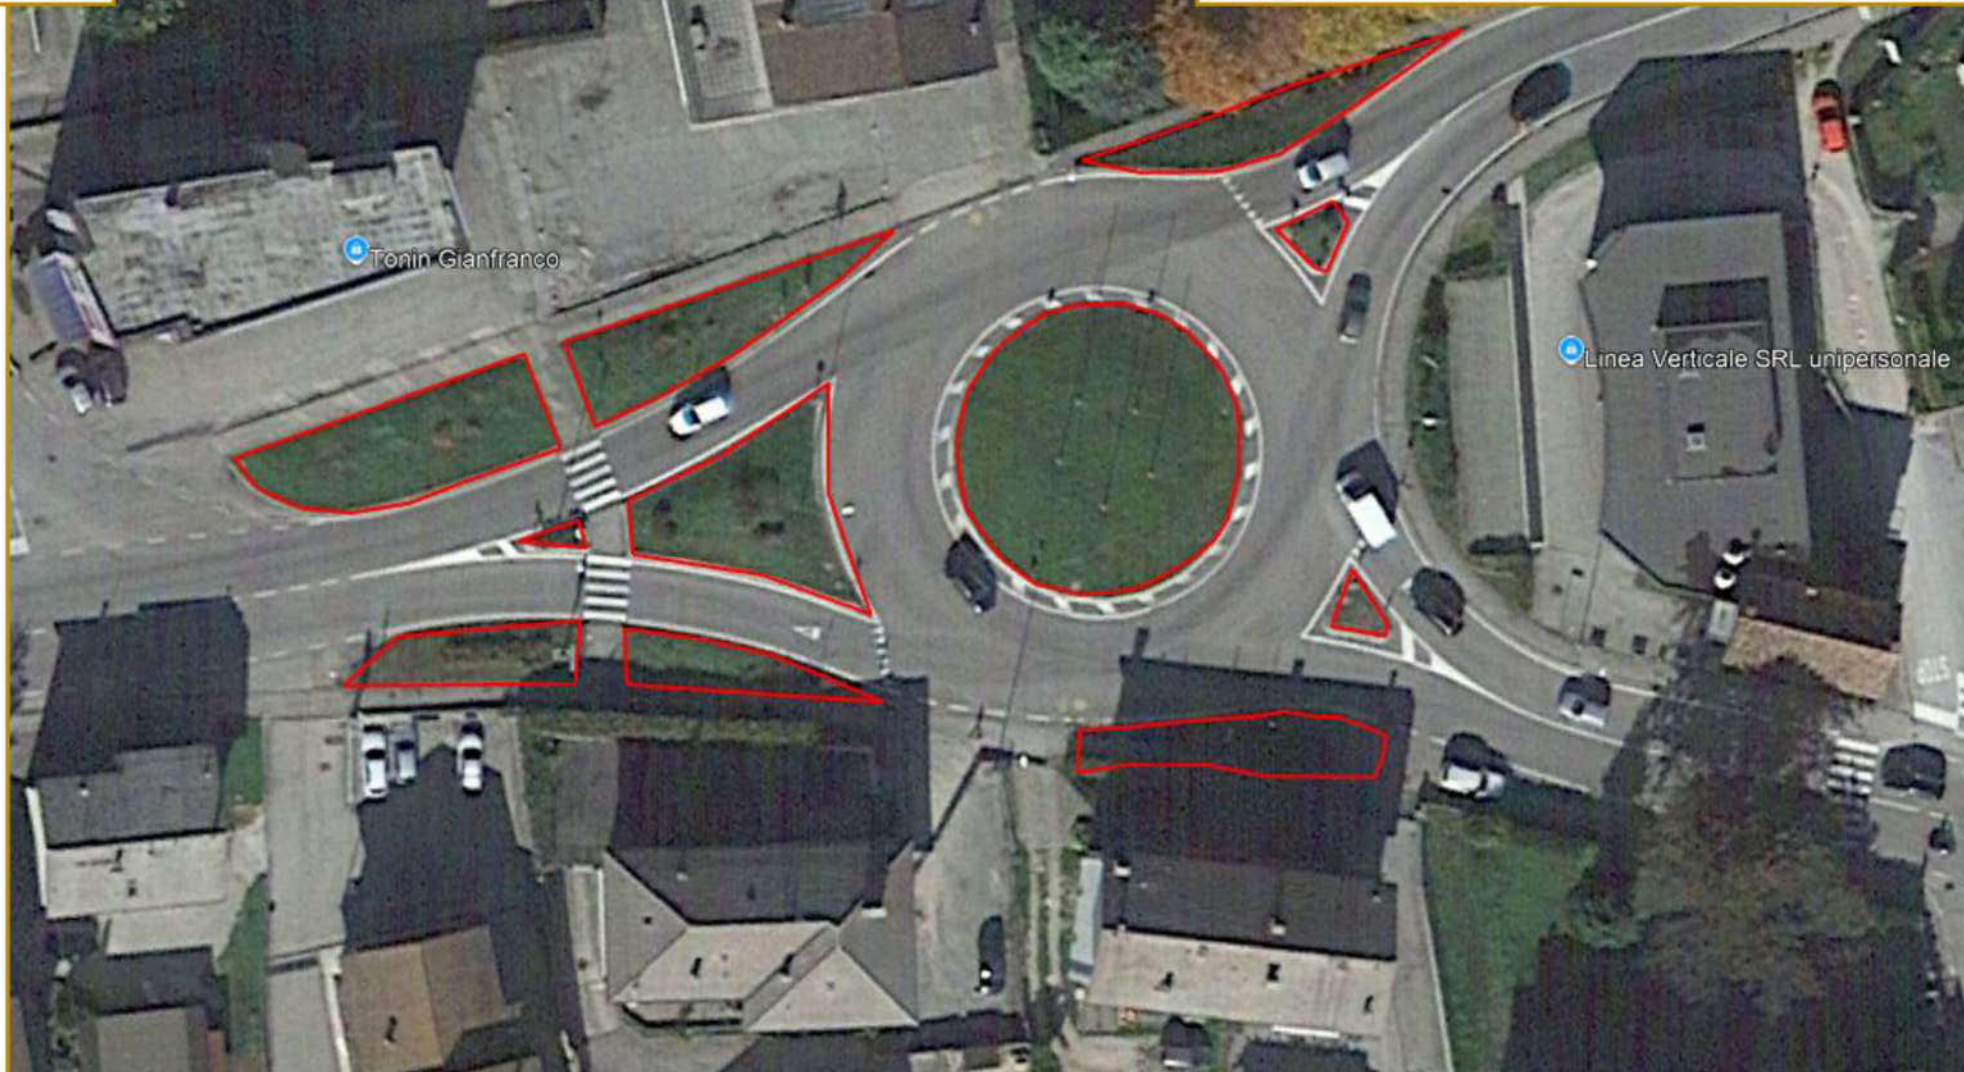

LUOGO: Via Panoramica - Via Trevigiana

Area: 520 m²

LEGENDA

 Aree verdi in oggetto

 Strade

PRESCRIZIONI e POSSIBILI MODIFICHE

- Mantenimento alberi esistenti
- Mantenimento fioriere o sostituzione con sempreverdi

POSSIBILI MODIFICHE

- Eliminazione o sostituzione arbusti

COMUNE DI FELTRE

COMUNE DI FELTRE
Settore Gestione del Territorio

PROVINCIA DI BELLUNO

INDIVIDUAZIONE

DENOMINAZIONE: Tonin

LUOGO: SS50 - Viale XIV Agosto

Area: 1030 m²

LEGENDA

 Aree verdi in oggetto

 Strade

PRESCRIZIONI e POSSIBILI MODIFICHE

- Mantenimento alberi esistenti
- Mantenimento bandiere quartieri

POSSIBILI MODIFICHE

- Eliminazione o sostituzione arbusti