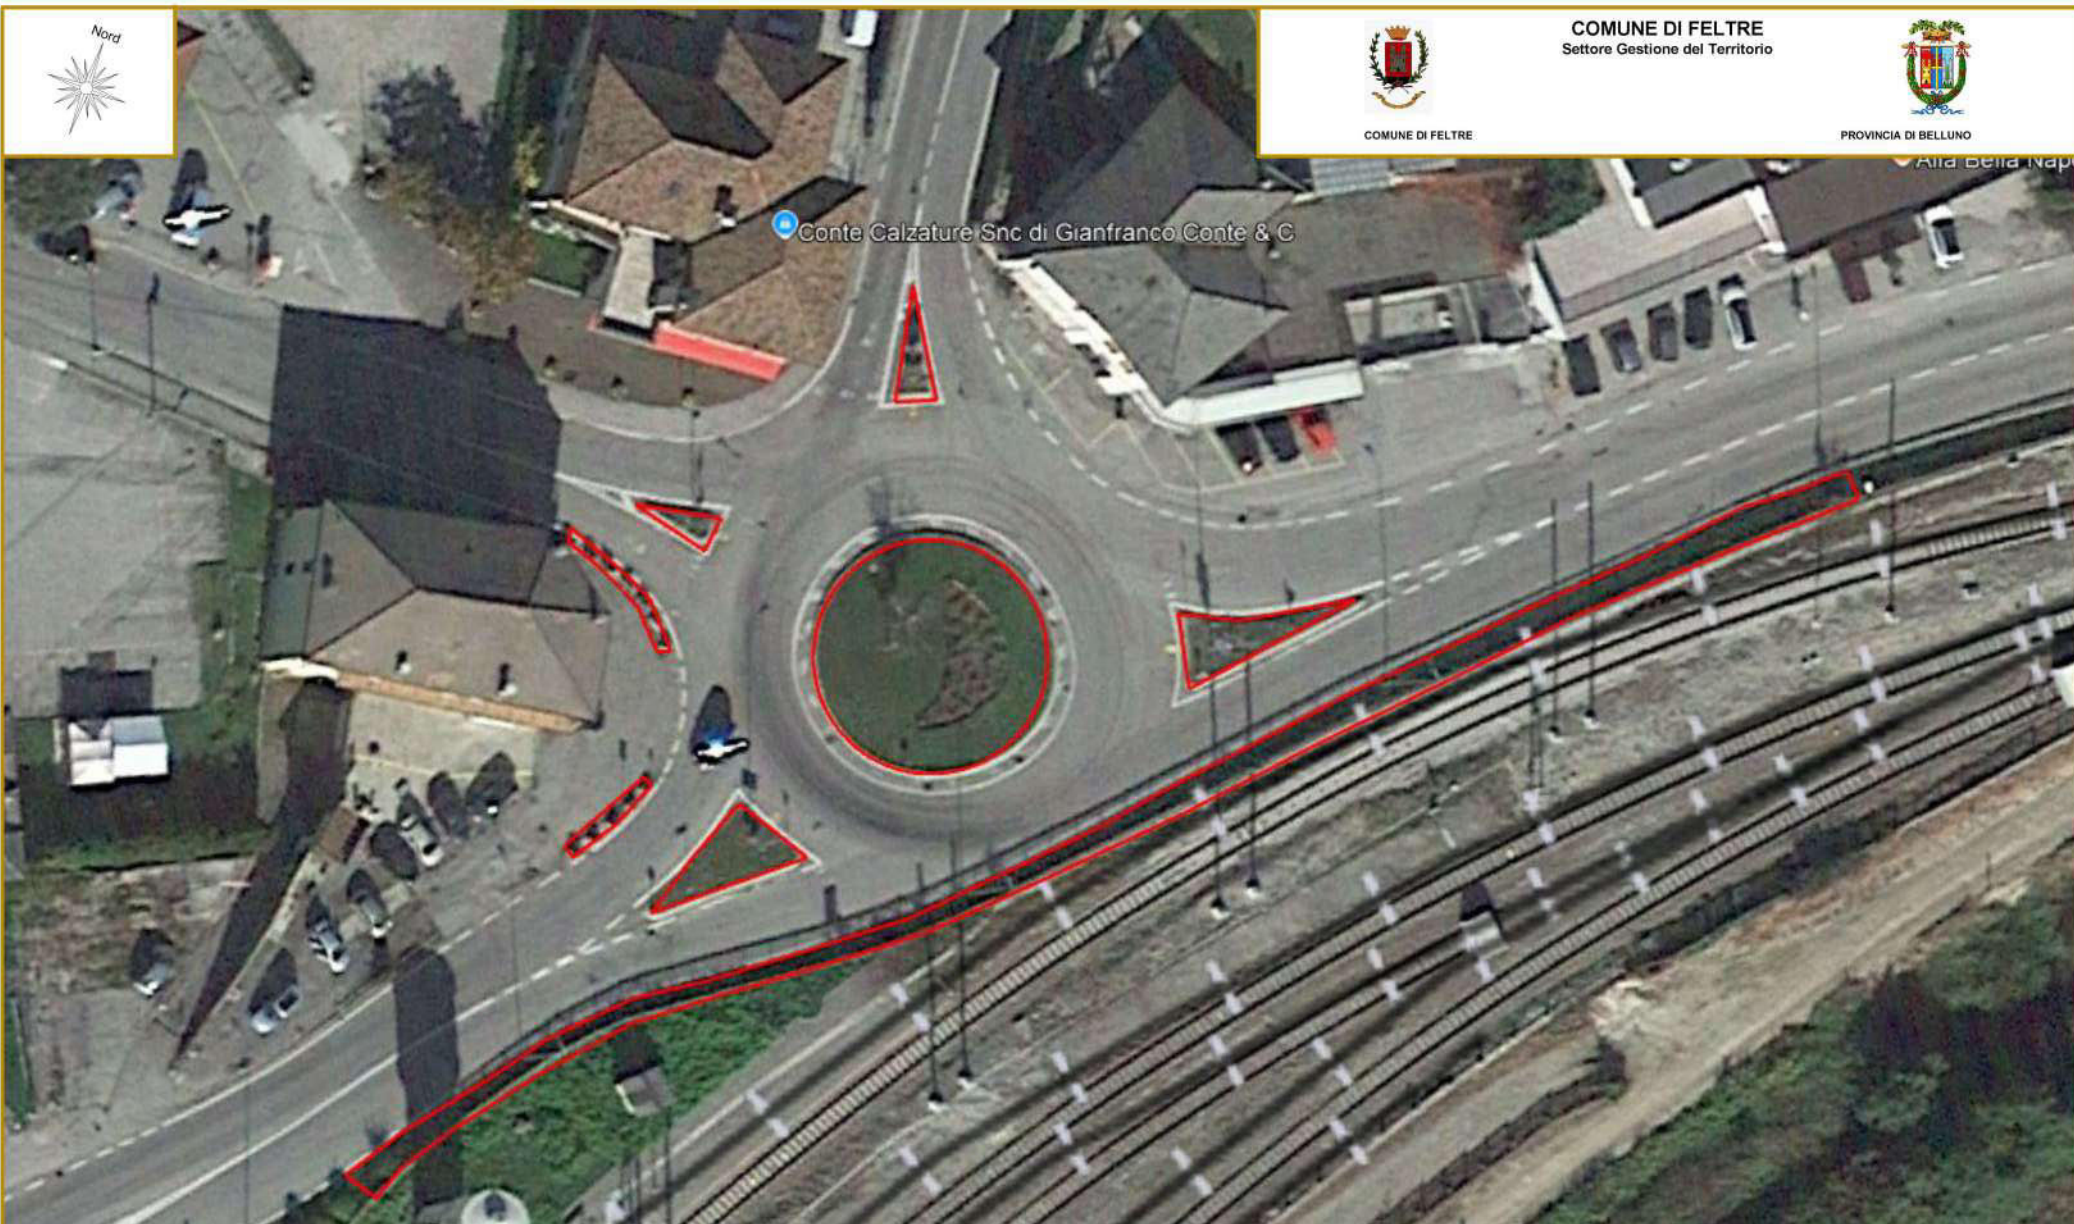

- Mantenimento alberi esistenti

POSSIBILI MODIFICHE

- Eliminazione o sostituzione arbusti

COMUNE DI FELTRE

COMUNE DI FELTRE
Settore Gestione del Territorio

PROVINCIA DI BELLUNO

INDIVIDUAZIONE

DENOMINAZIONE: Stazione Rotatoria

LUOGO: Via Panoramica - Via Trevigiana

Area: 520 m²

LEGENDA

 Aree verdi in oggetto

 Strade

PRESCRIZIONI e POSSIBILI MODIFICHE

- Mantenimento alberi esistenti
- Mantenimento fioriere o sostituzione con sempreverdi