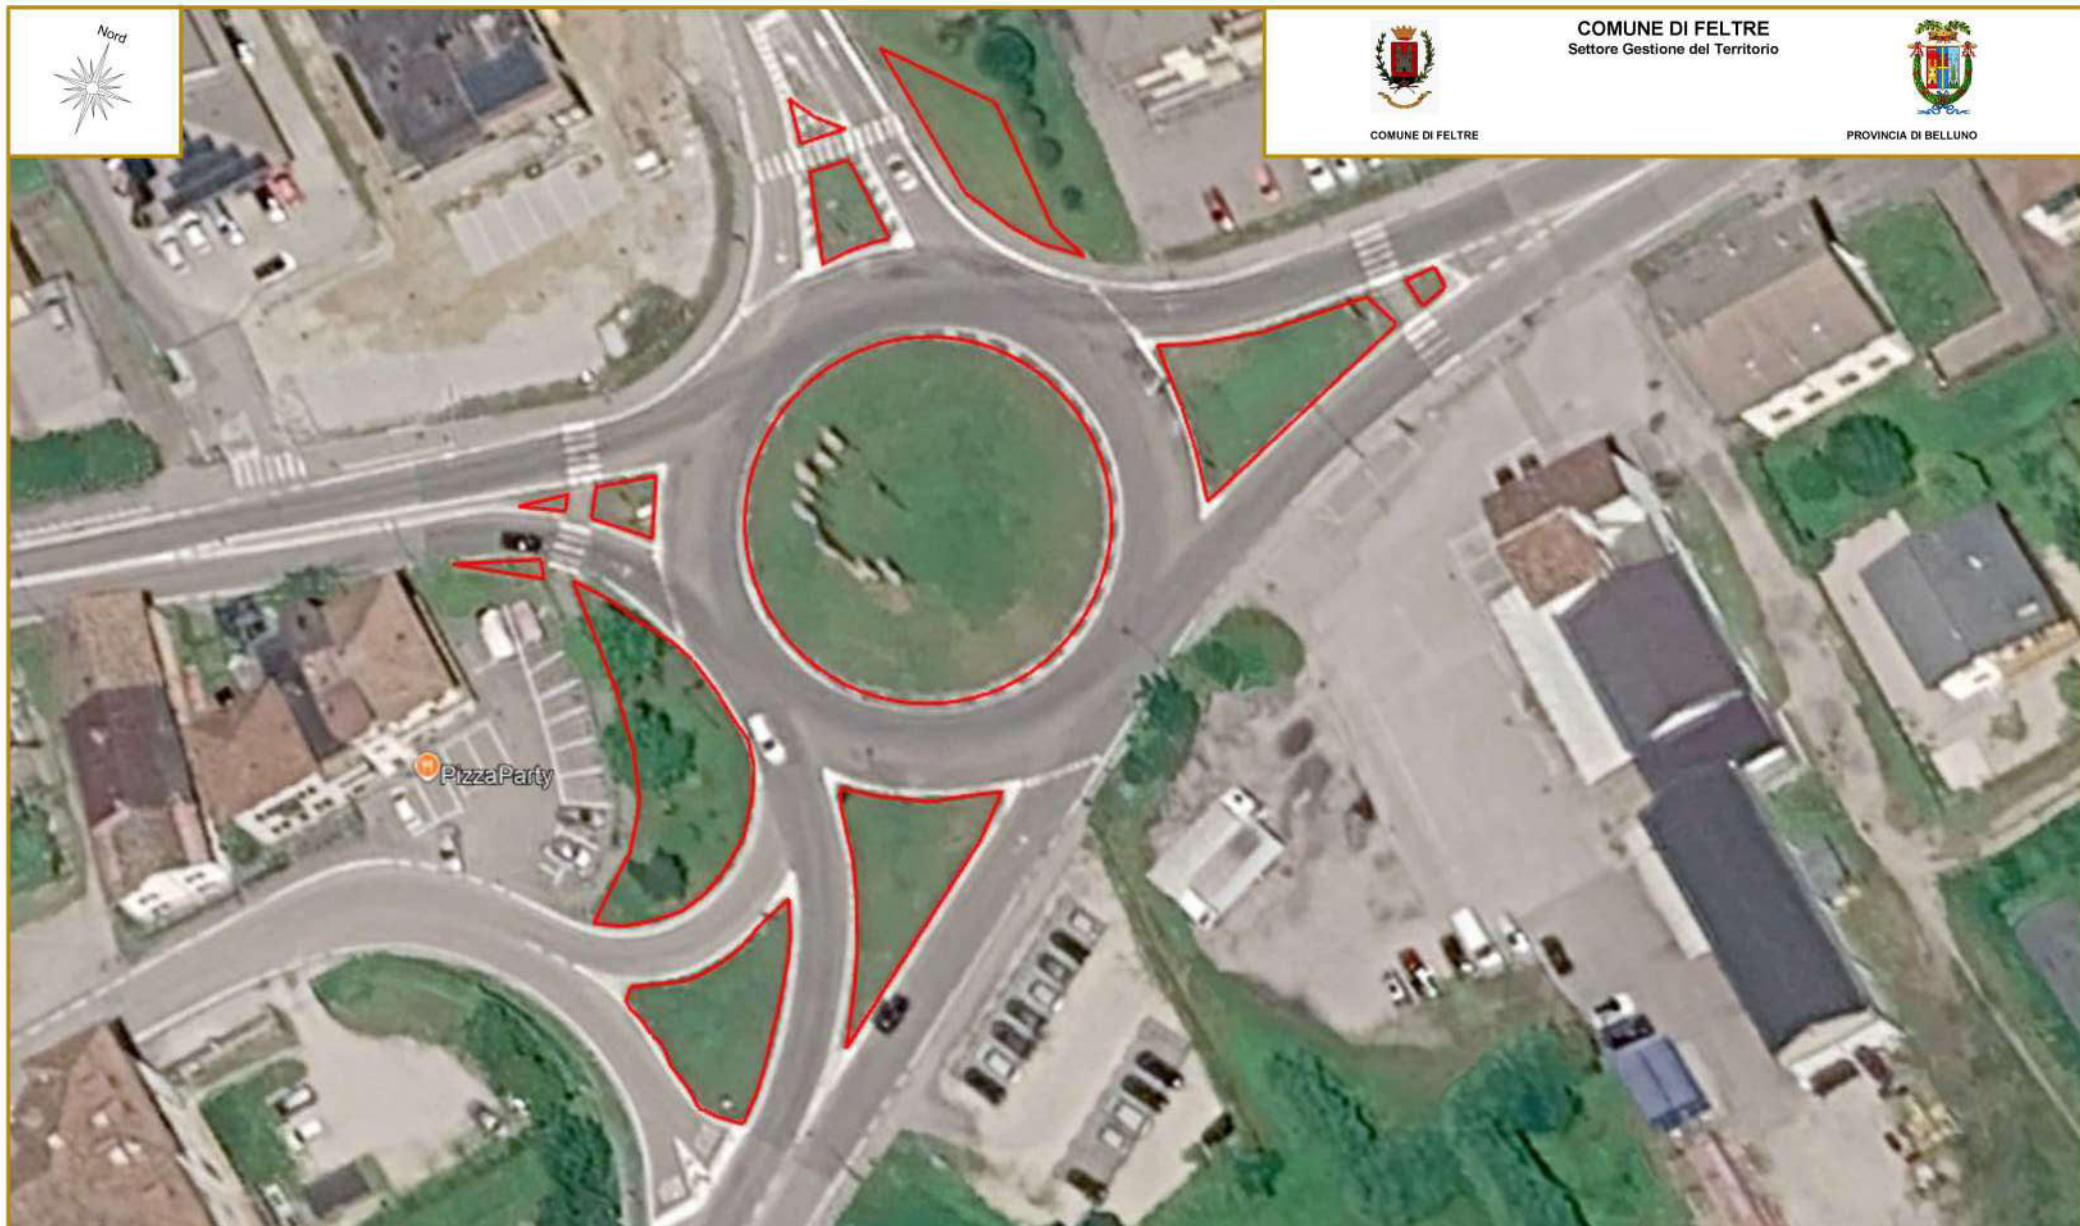

PROVINCIA DI BELLUNO

INDIVIDUAZIONE

DENOMINAZIONE: Pasquer

LUOGO: Via Bagnols - Via Panoramica

Area: 1800 m²

LEGENDA

 Aree verdi in oggetto

 Strade